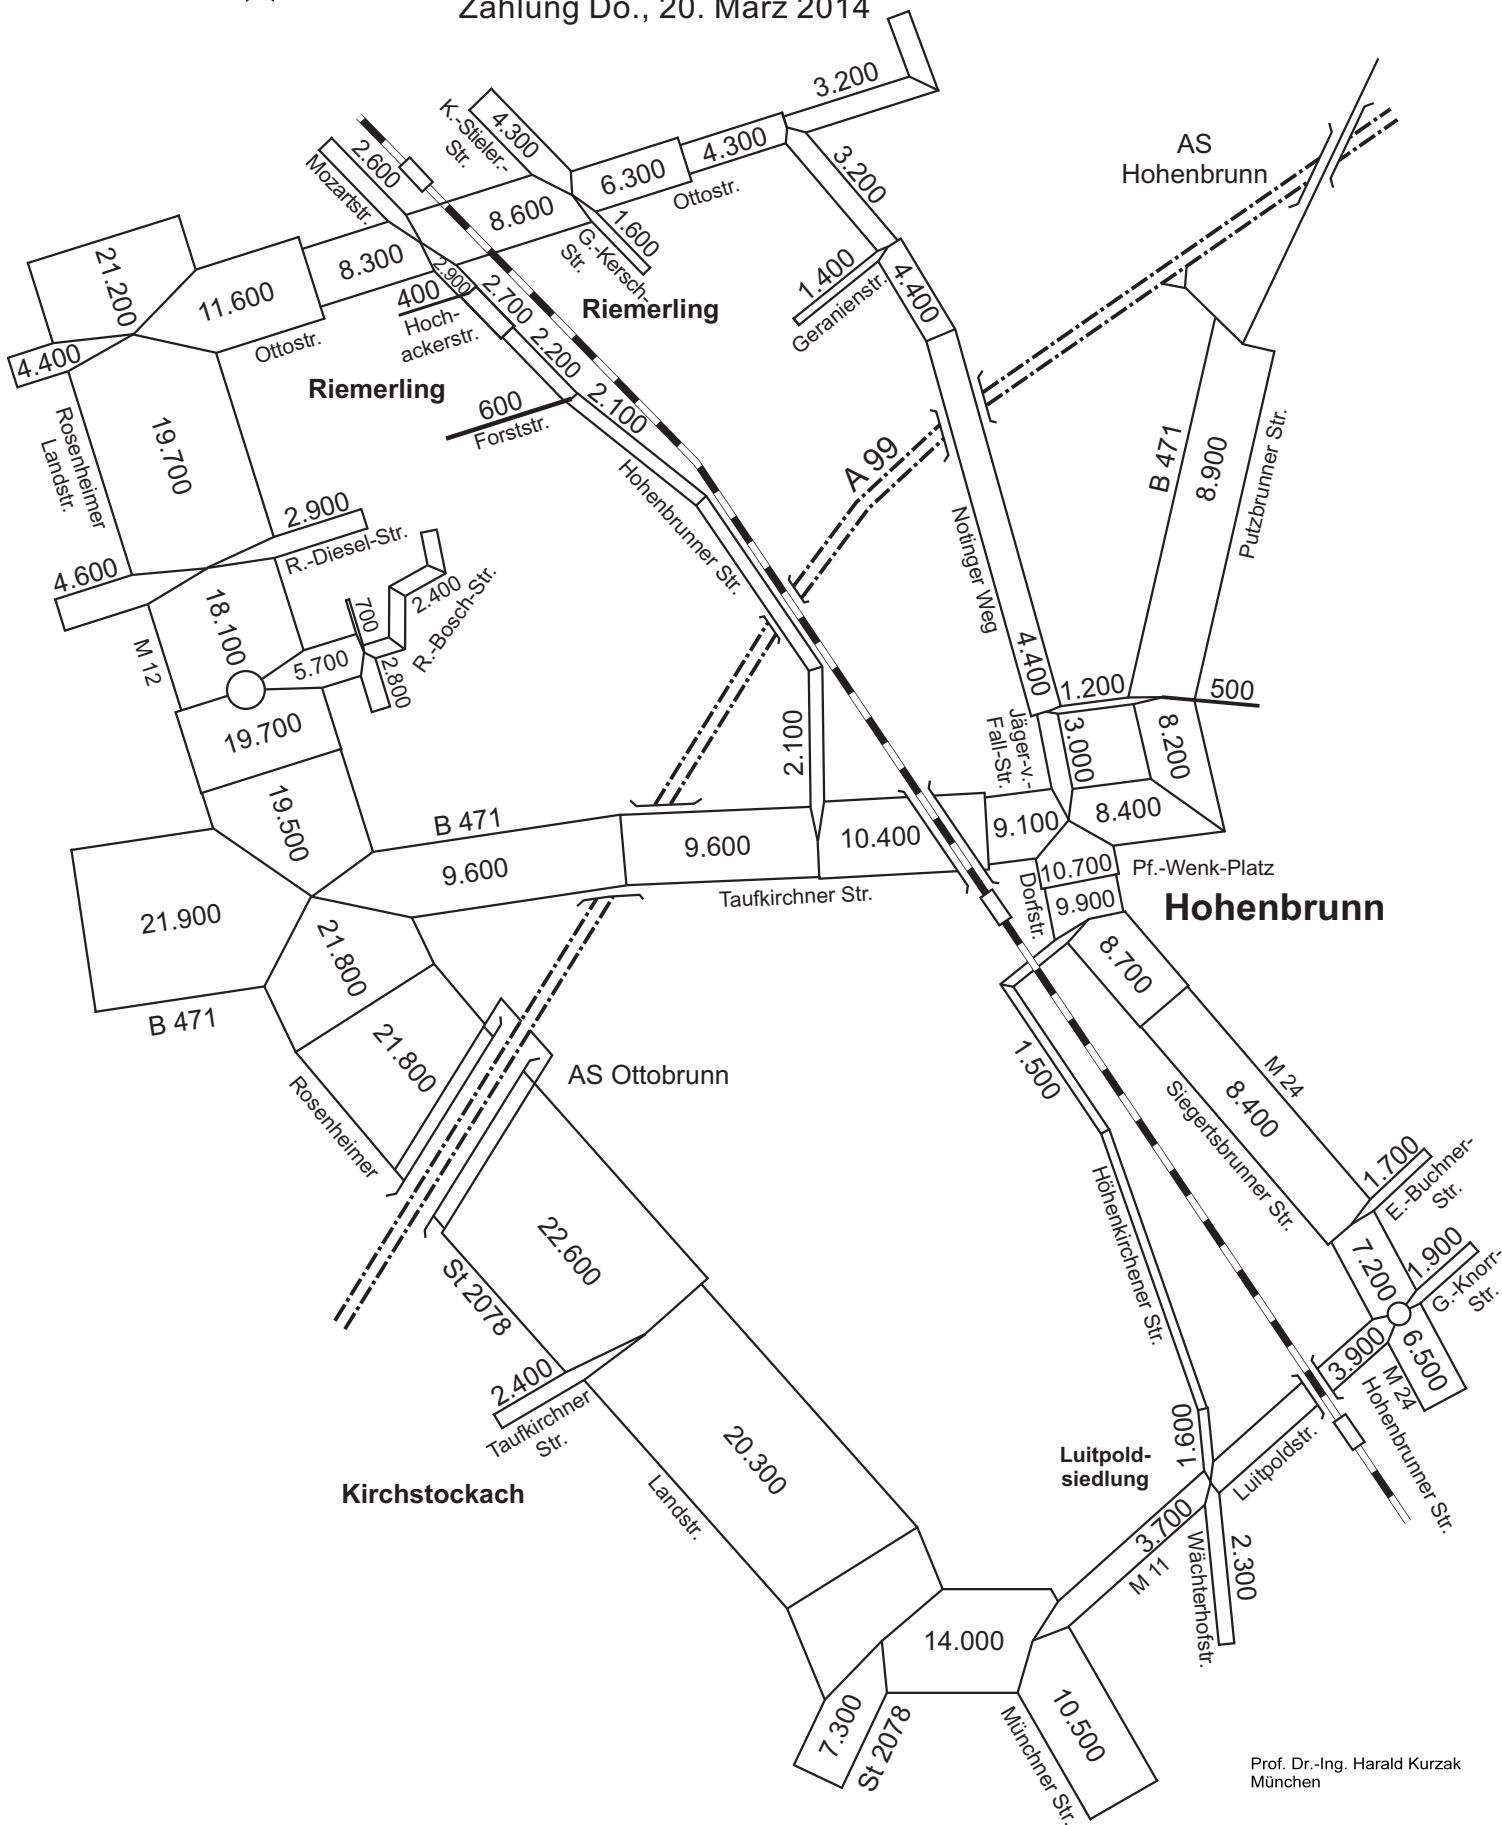

Querschnittsbelastungen

Hohenbrunn

Gesamtverkehr in Kfz/24 Std.

Zählung Do., 20. März 2014

Querschnittsbelastungen

Hohenbrunn

Schwerverkehr (Bus, Lkw, Lz) in Kfz/24 Std.

Zählung Do., 20. März 2014